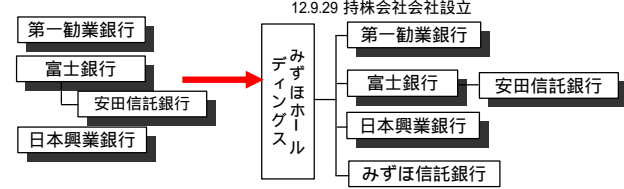

主要銀行グループ再編図

みずほフィナンシャルグループ