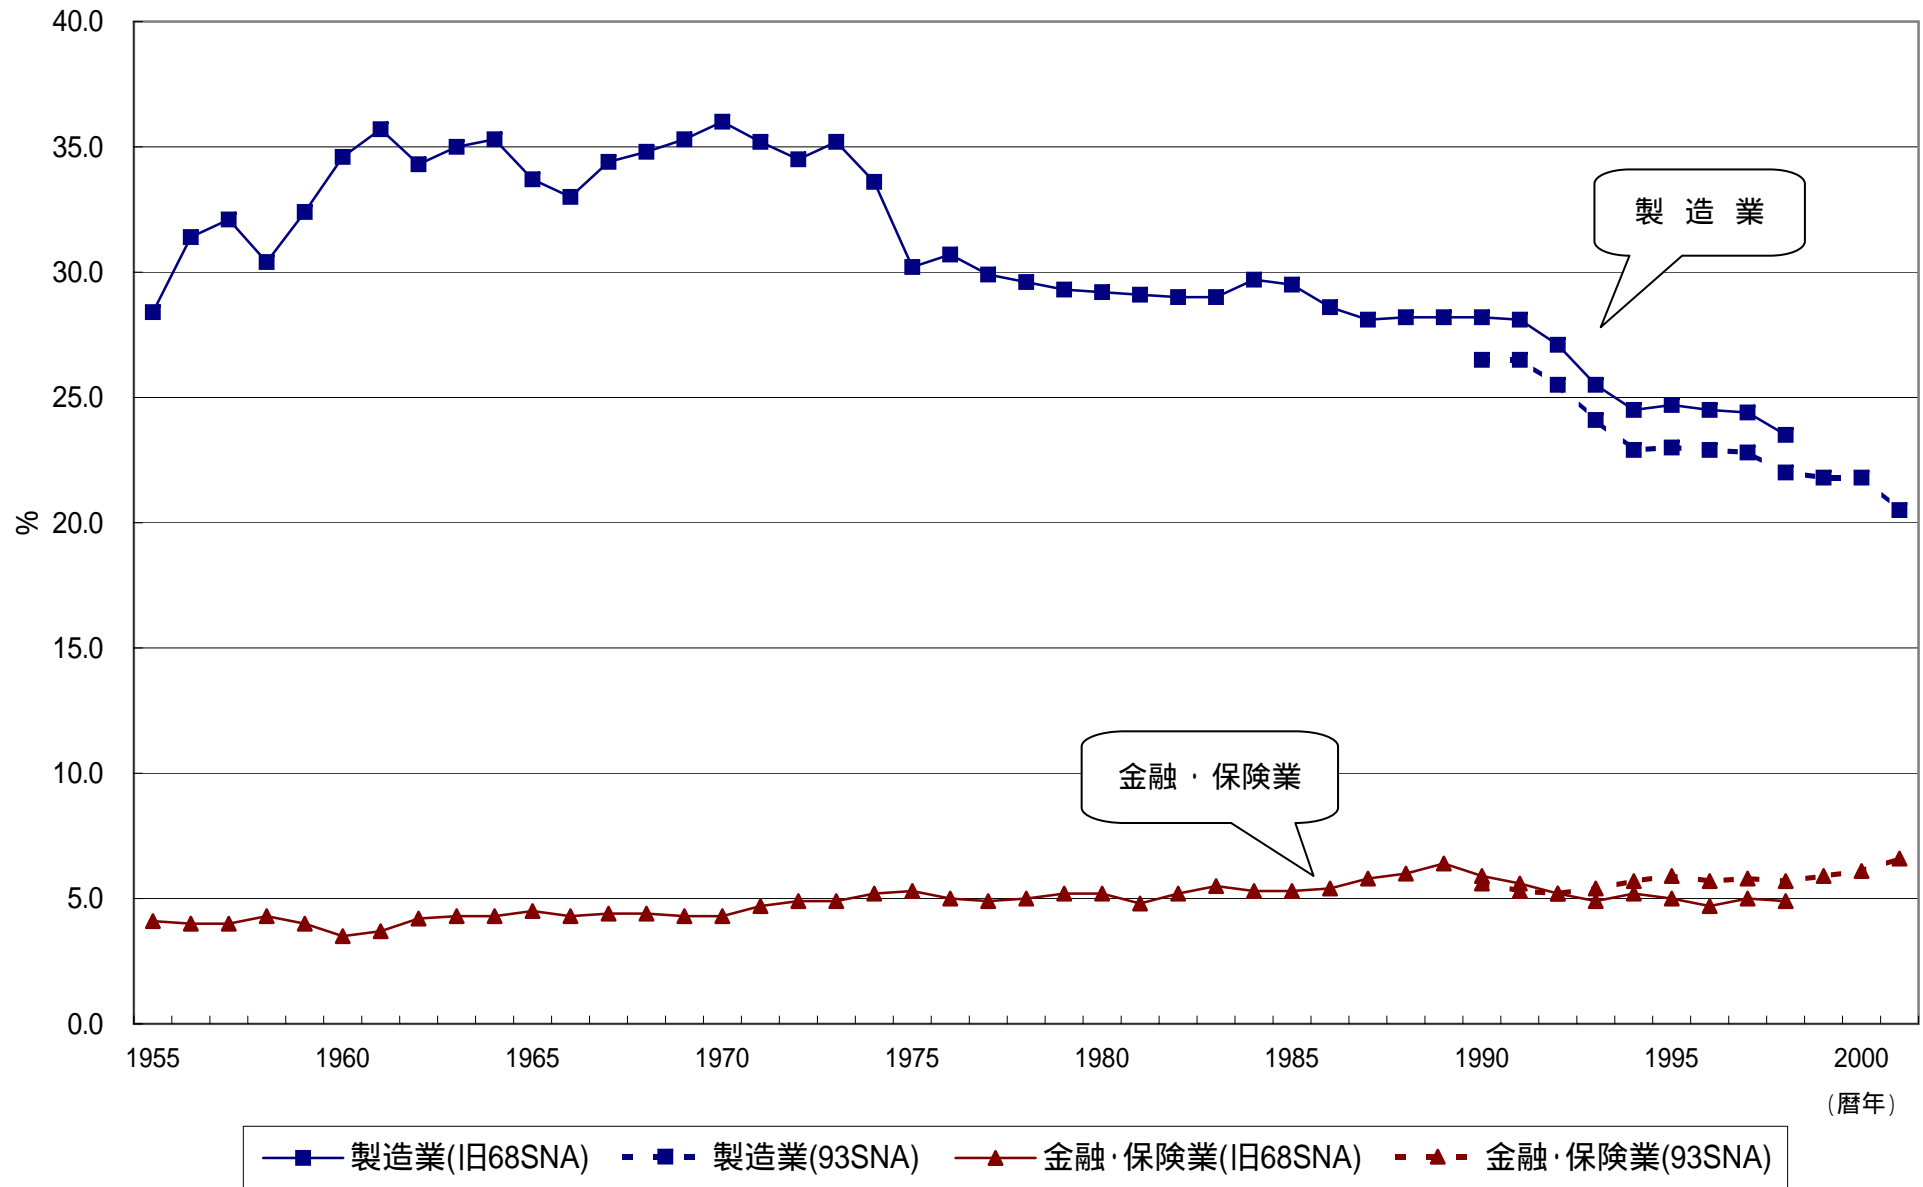

産業別付加価値の対国内総生産比率(名目値の比率)

(出典) 内閣府・国民経済計算統計