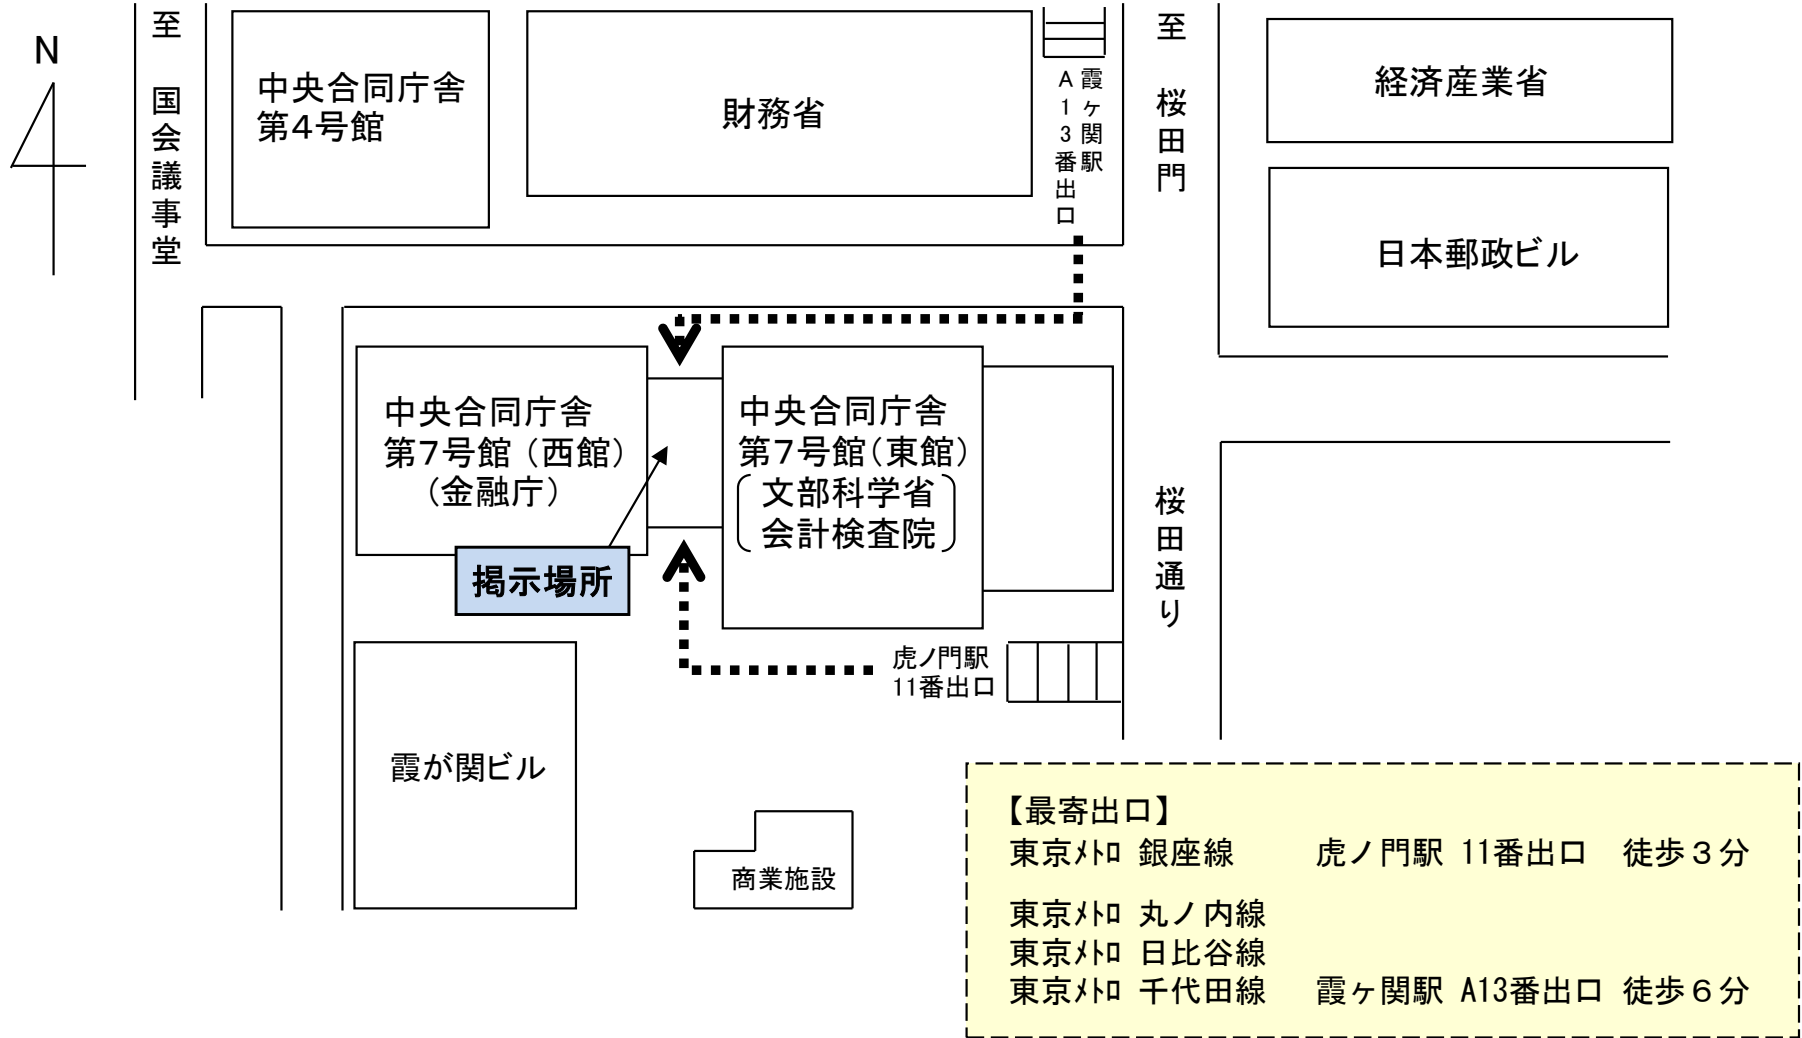

平成28年公認会計士試験 合格発表 (掲示場所)

平成28年公認会計士試験 合格発表 (掲示場所)

※共用敷地内となりますので、撮影 (個人使用目的は除く) 及び周囲への迷惑行為はお控え頂きますよう、御協力お願い致します。