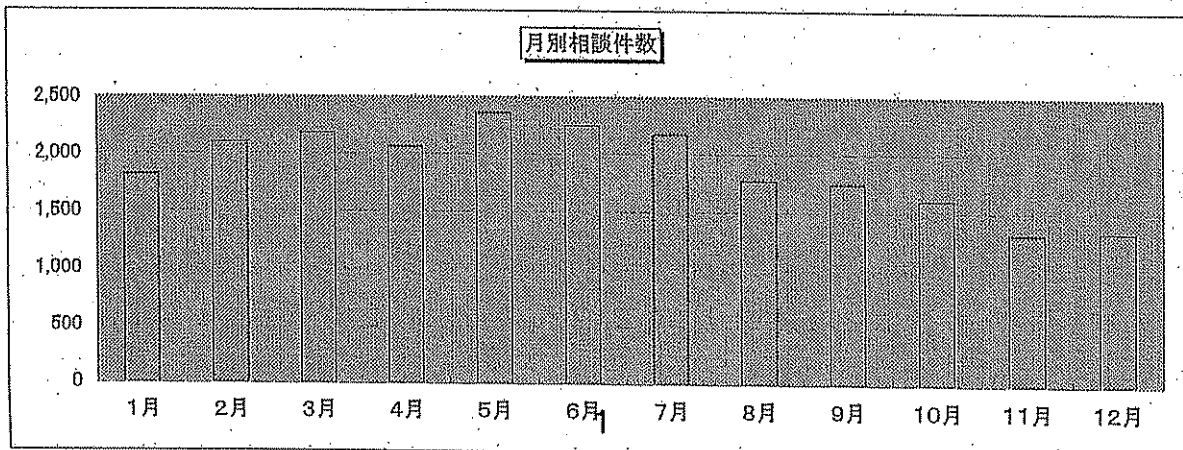

全国クレ・サラ被連協加盟 被害者の会 相談件数 2003. 1-2003. 12

名称	1月	2月	3月	4月	5月	6月	7月	8月	9月	10月	11月	12月	合計
札幌 陽は昇る会	13	14	14	14	8	7	7	7	14	5	12	12	127
たんぼぼの会	13	13	18	3	7	0	1	5	11	2	3	6	82
はまなすの会	9	14	10	16	18	22	13	8	16	12	14	13	165
みやぎ青葉の会	79	61	78	123	114	116	53	60	76	57	46	36	899
いわきコスモスの会	13	25	17	13	14	2	13	13	7	7	3	4	131
桐生ひまわりの会	47	36	40	41	49	48	47	23	35	31	26	13	436
太陽の会	66	49	58	61	80	70	59	40	32	47	48	47	657
はばたきの会	33	39	46	30	29	44	25	34	35	25	22	29	391
川の手市民の会	65	48	54	46	54	67	49	36	38	27	31	17	532
横須賀しおさいの会	21	15	12	18	29	18	8	18	27	22	14	15	217
ヨコハマかもめ会	35	28	38	41	31	39	30	20	24	10	16	3	315
川崎クレ・サラネット市民の会	18	13	16	33	30	24	36	22	10	16	7	9	234
夜明けの会	46	54	55	47	82	91	35	44	58	60	46	23	641
金沢あすなる会	35	49	51	62	57	61	40	27	14	18	19		433
京都平安の会	36	55	44	51	70	71	45	64	74	55	39	26	630
いちようの会	406	554	534	456	608	464	637	473	388	301	179	270	5,270
尼崎あすひらく会	33	44	36	55	42	47	36	44	26	41	18	22	444
神戸あすひらく会	28	34	27	38	40	60	79	47	36	42	27	26	484
あさみの会	25	27	32	34	38	37	35	25	29	32	18	31	363
倉敷つくしの会	15	24	28	19	15	22	22	15	34	32	19	27	272
津山つくしの会	7	4	11										22
広島つくしの会	76	130	155	139	137	146	131	97	107	111	118	96	1,443
福山つくしの会	110	114	89	102	117	112	86	73	108	91	78	59	1,139
呉つくしの会	32	20	42	37	44	40	35	23	28	42	33	21	397
尾道つくしの会	7	9	13	13	16	16	11	7	7	9	6	8	122
高松あすなるの会	57	76	46	41	49	47	58	48	45	44	46	42	599
松山たちばなの会	72	95	93	96	108	136	116	91	85	90	66	70	1,118
大牟田しらめひの会	80	75	90	68	88	81	80	51	74	69	49	64	869
福岡ひこばえの会	115	126	155	107	134	133	108	78	62	73	58	57	1,206
小倉めかり会	20	45	41	30	42	33	70	57	44	35	35	47	499
大分まなびの会	24	32	53	41	41	30	36	25	23	28	43	30	406
熊本クレサラ日掛被害をなくす会	102	104	111	112	96	96	97	123	100	96	101	97	1,235
沖縄クレサラ被害をなくす会	80	80	80	80	80	80	80	80	80	80	80	120	1,000
合計	1,818	2,106	2,187	2,067	2,367	2,260	2,178	1,778	1,747	1,610	1,320	1,340	22,778

# 2003年 被連協 相談状況