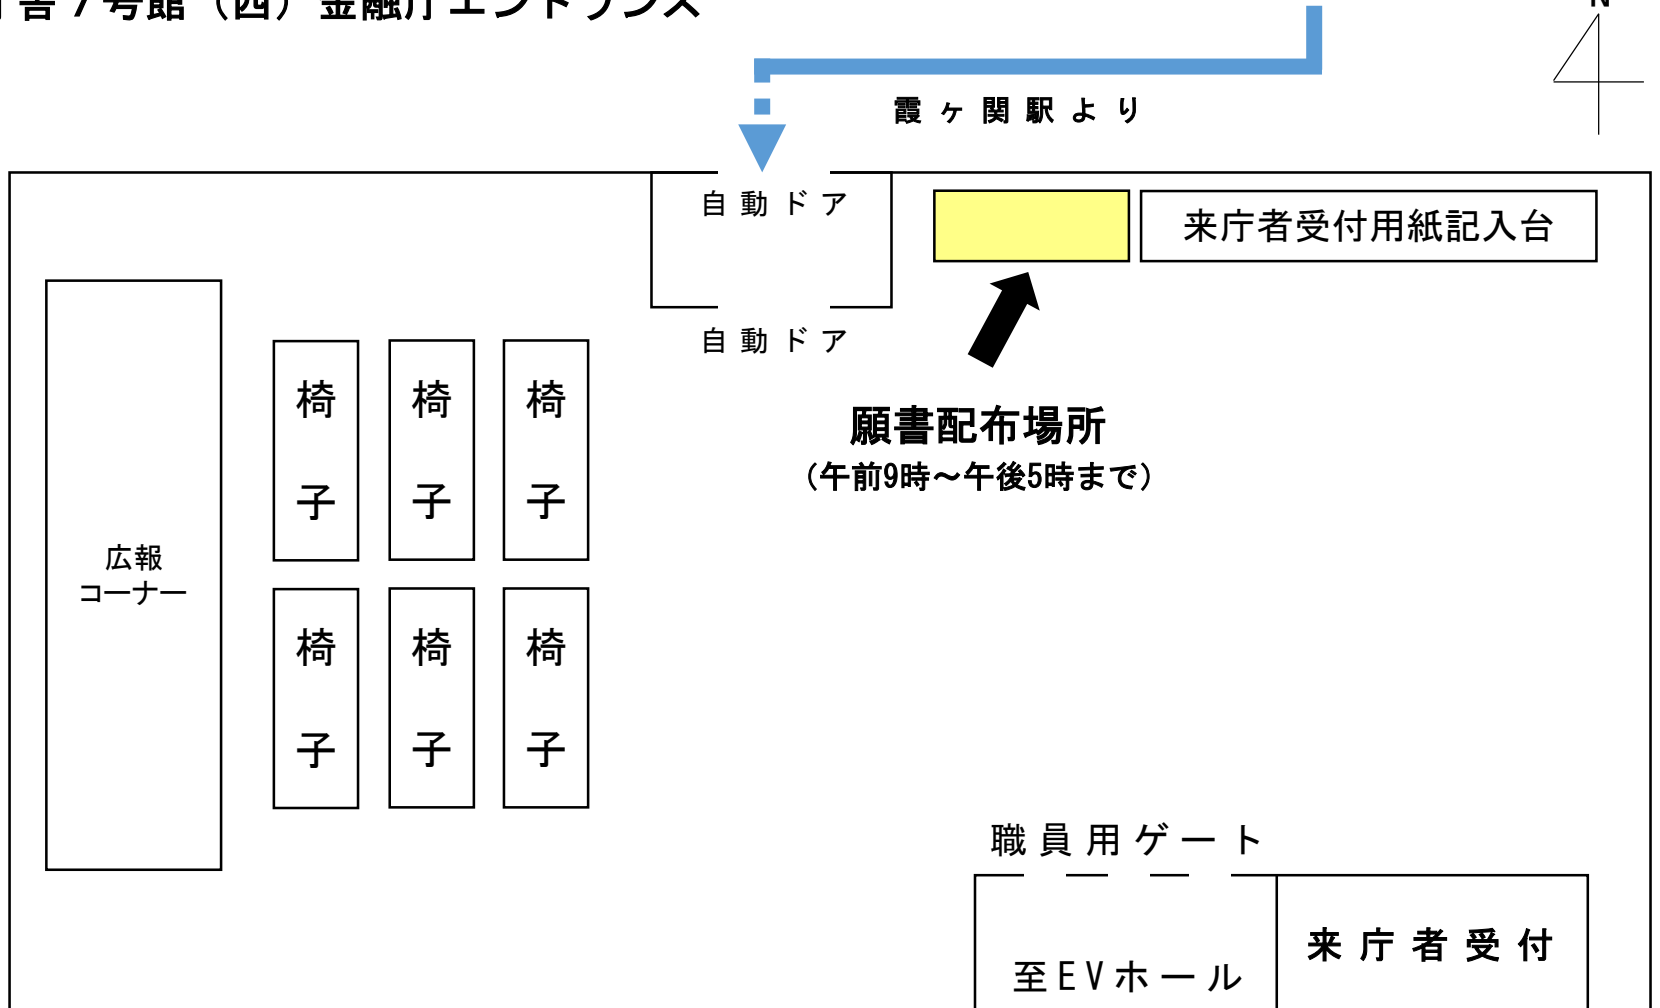

中央合同庁舎7号館（西）金融庁エントランス

【最寄出口】

- 東京メトロ 銀座線 虎ノ門駅 11番出口 徒歩3分
- 東京メトロ 千代田線
- 東京メトロ 丸ノ内線 霞ヶ関駅 A13番出口 徒歩6分
- 東京メトロ 日比谷線

来庁者用通用
ゲート

虎ノ門駅より