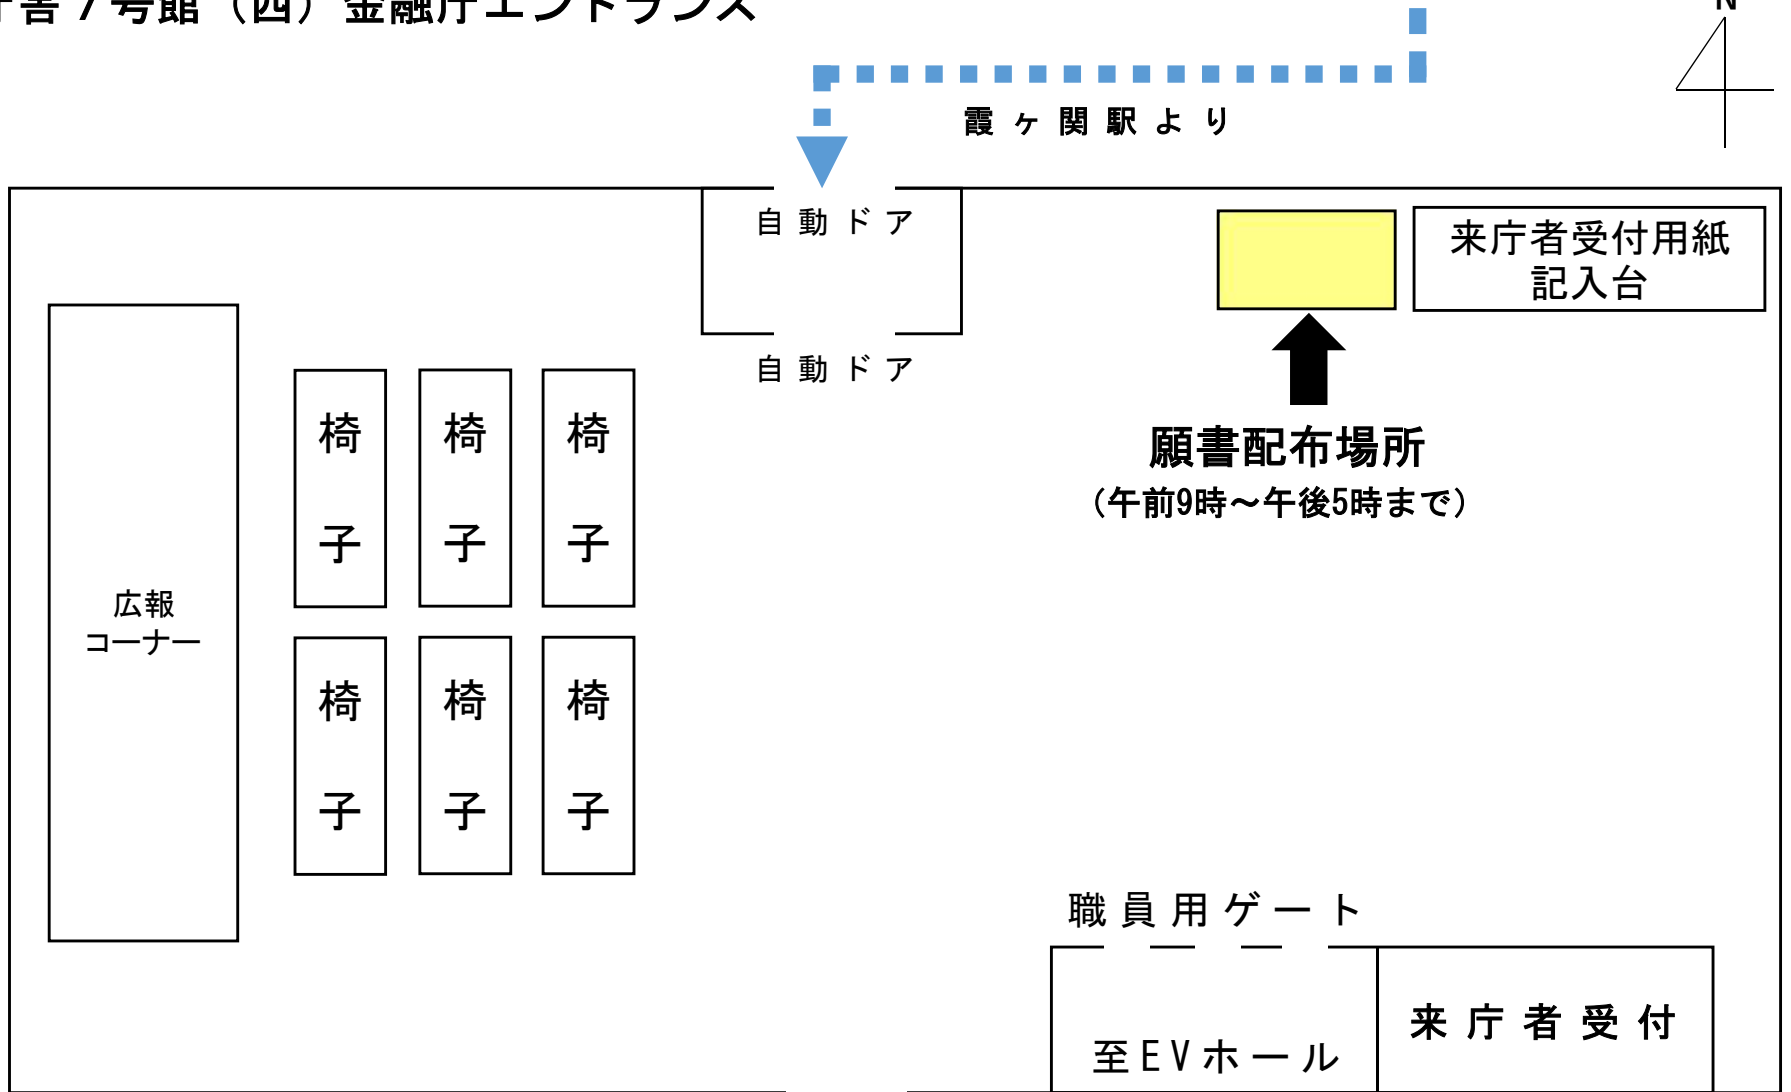

# 中央合同庁舎7号館（西）金融庁エントランス

- 【最寄出口】**
- 東京メトロ 銀座線 虎ノ門駅 11番出口 徒歩3分
  - 東京メトロ 千代田線
  - 東京メトロ 丸ノ内線 霞ヶ関駅 A13番出口 徒歩6分
  - 東京メトロ 日比谷線