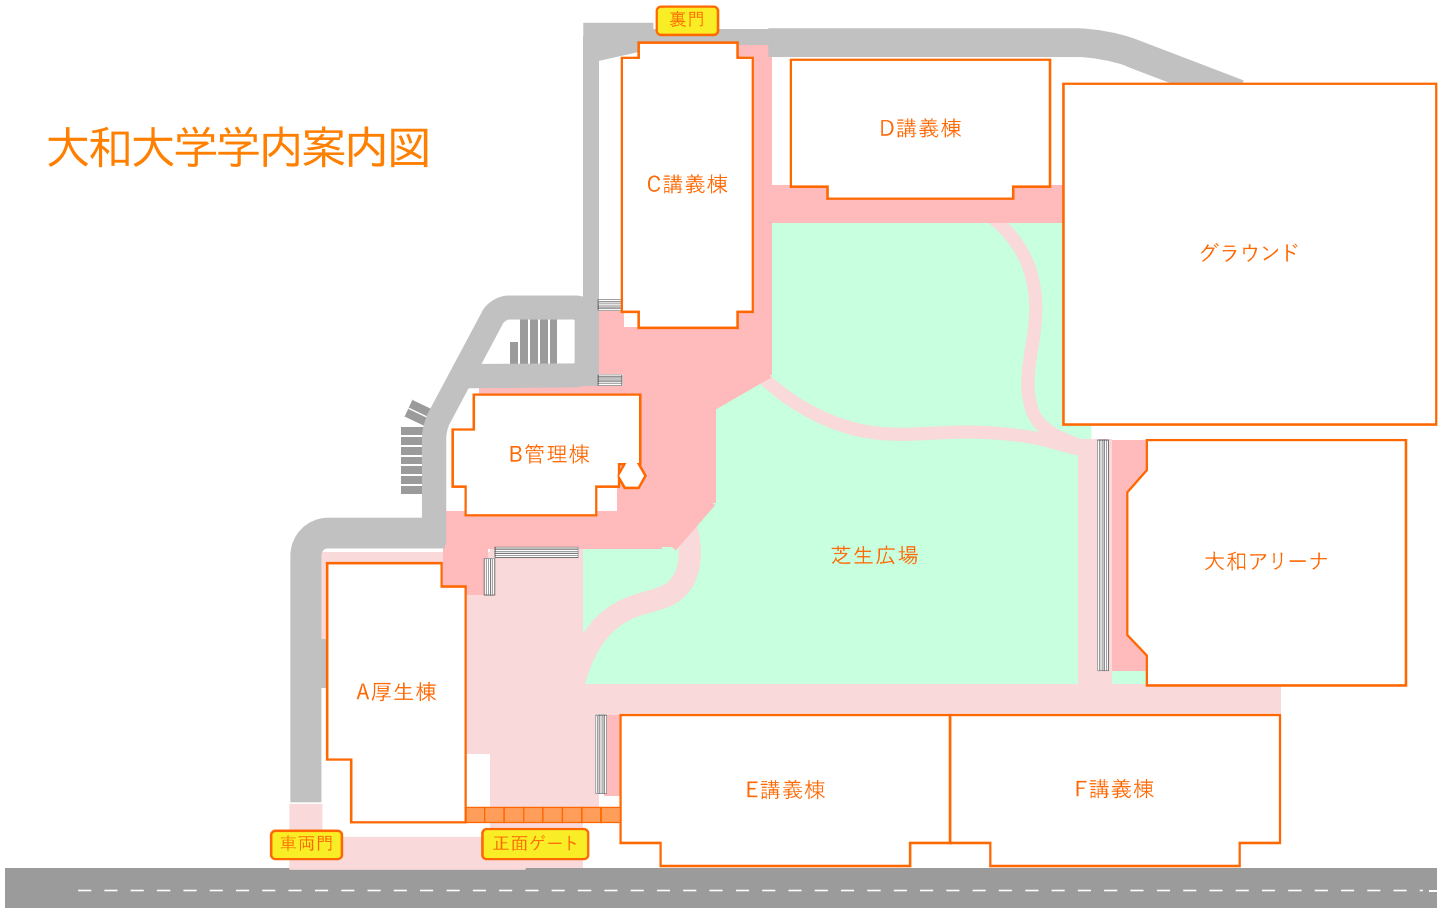

令和8年公認会計士試験「第Ⅱ回短答式試験」試験場について

近畿財務局

試験場

大和大学（大阪府吹田市片山町2丁目5番1号）

- 【アクセス】
- ・JR「吹田」駅より 徒歩約7分
 - ・阪急電鉄「吹田」駅より徒歩約10分

（令和7年第Ⅱ回短答式の試験会場から変更しています。お間違えなきよう、十分に注意ください。）

試験日

令和8年5月24日（日）

大和大学へのアクセス

大和大学学内案内図

講義棟別 受験番号順 試験室一覧

それぞれの受験番号の講義棟・試験室は以下のとおりです。間違えないようにしてください。

E 講義棟

受験番号	試験室
200001 ~ 200044	E201
200045 ~ 200107	E202
200108 ~ 200170	E203
200171 ~ 200233	E204
200234 ~ 200283	E205
200284 ~ 200296	E207
200297	E206
200298 ~ 200336	E207
200337 ~ 200340	E208
200341	E206
200342 ~ 200389	E208
200390 ~ 200441	E209
200442 ~ 200483	E401
200484 ~ 200554	E402
200555	E206
200556 ~ 200604	E402
200605 ~ 200704	E403
200705 ~ 200804	E404
200805 ~ 200852	E406
200853 ~ 200900	E407
200901 ~ 200948	E408
201197	E206
201232	E206
202154	E206
202313	E206
202449	E305
220014 ~ 220015	E305

F 講義棟

受験番号	試験室
200949 ~ 201092	F101
201093 ~ 201158	F201
201159 ~ 201196	F202
201198 ~ 201225	F202
201226 ~ 201231	F203
201233 ~ 201292	F203
201293 ~ 201358	F205
201359 ~ 201424	F206
201425 ~ 201445	F302
201446 ~ 201594	F306
201595 ~ 201720	F401
201721 ~ 201868	F402
201869 ~ 202015	F405
206101 ~ 206115	F301
206301 ~ 206352	F204
206501 ~ 206519	F204
206520	F306
206521 ~ 206533	F204
210201	F301
220201	F301
220401	F204
230401 ~ 230403	F204
230601	F204