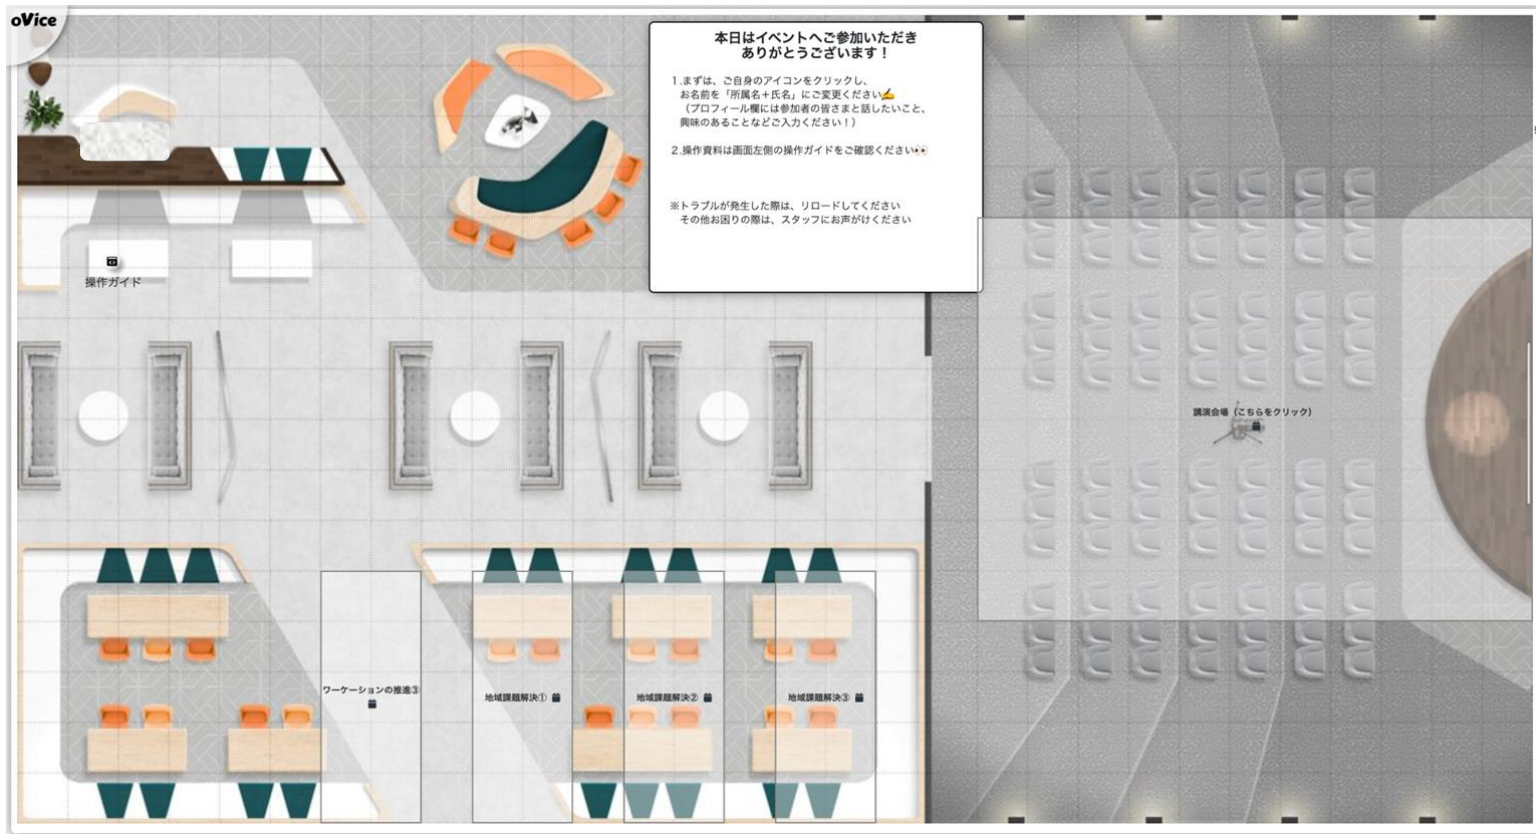

# イメージ図

# ■ バーチャルネットワークワーキングスペースについて

バーチャルネットワークワーキングスペースはイベント参加者が実際に会話をして交流を行う場所です。

## ● スペース内の移動

移動したい目的の場所をクリック、または自身のアイコンをドラッグするとスペースの中を自由に移動することができます。