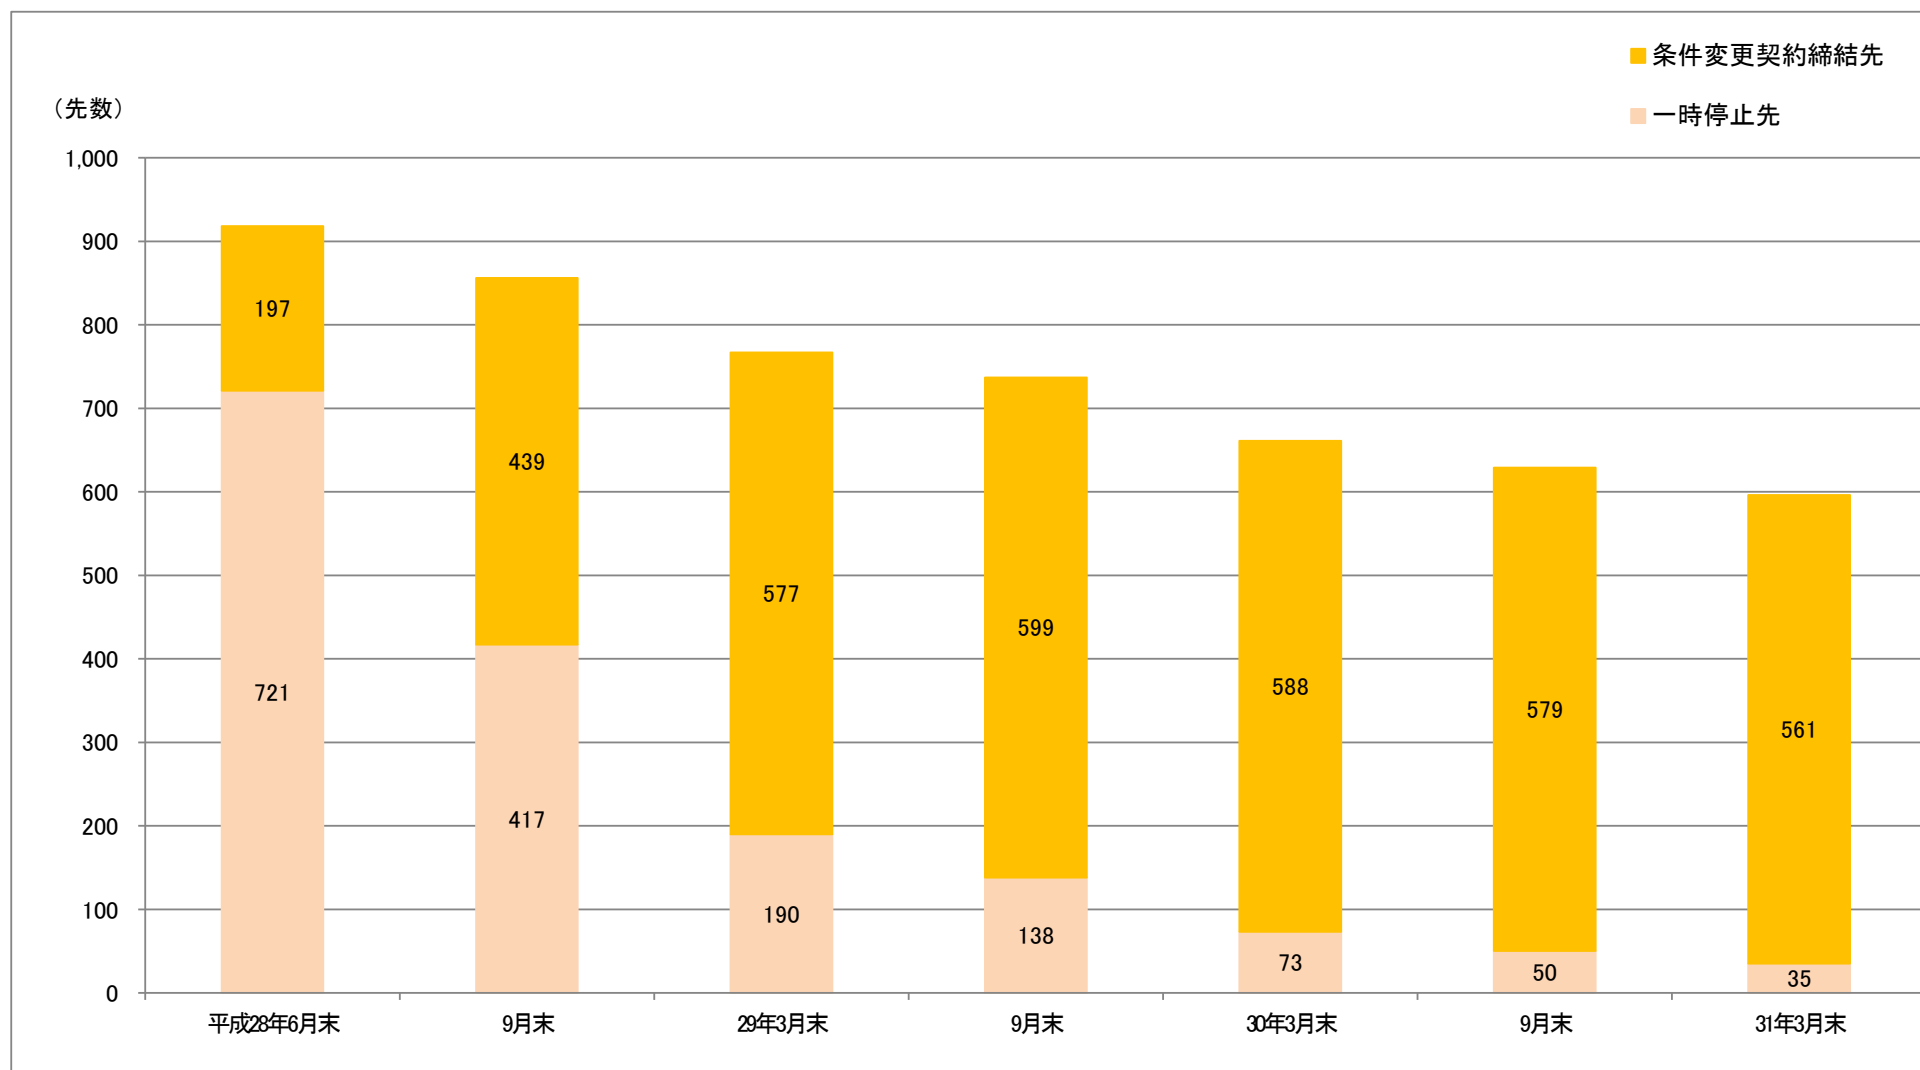

## 平成28年熊本地震以降に約定返済停止等を行っている債務者数の推移(全体)

## 平成28年熊本地震以降に約定返済停止等を行っている債務者数の推移(住宅ローン先)