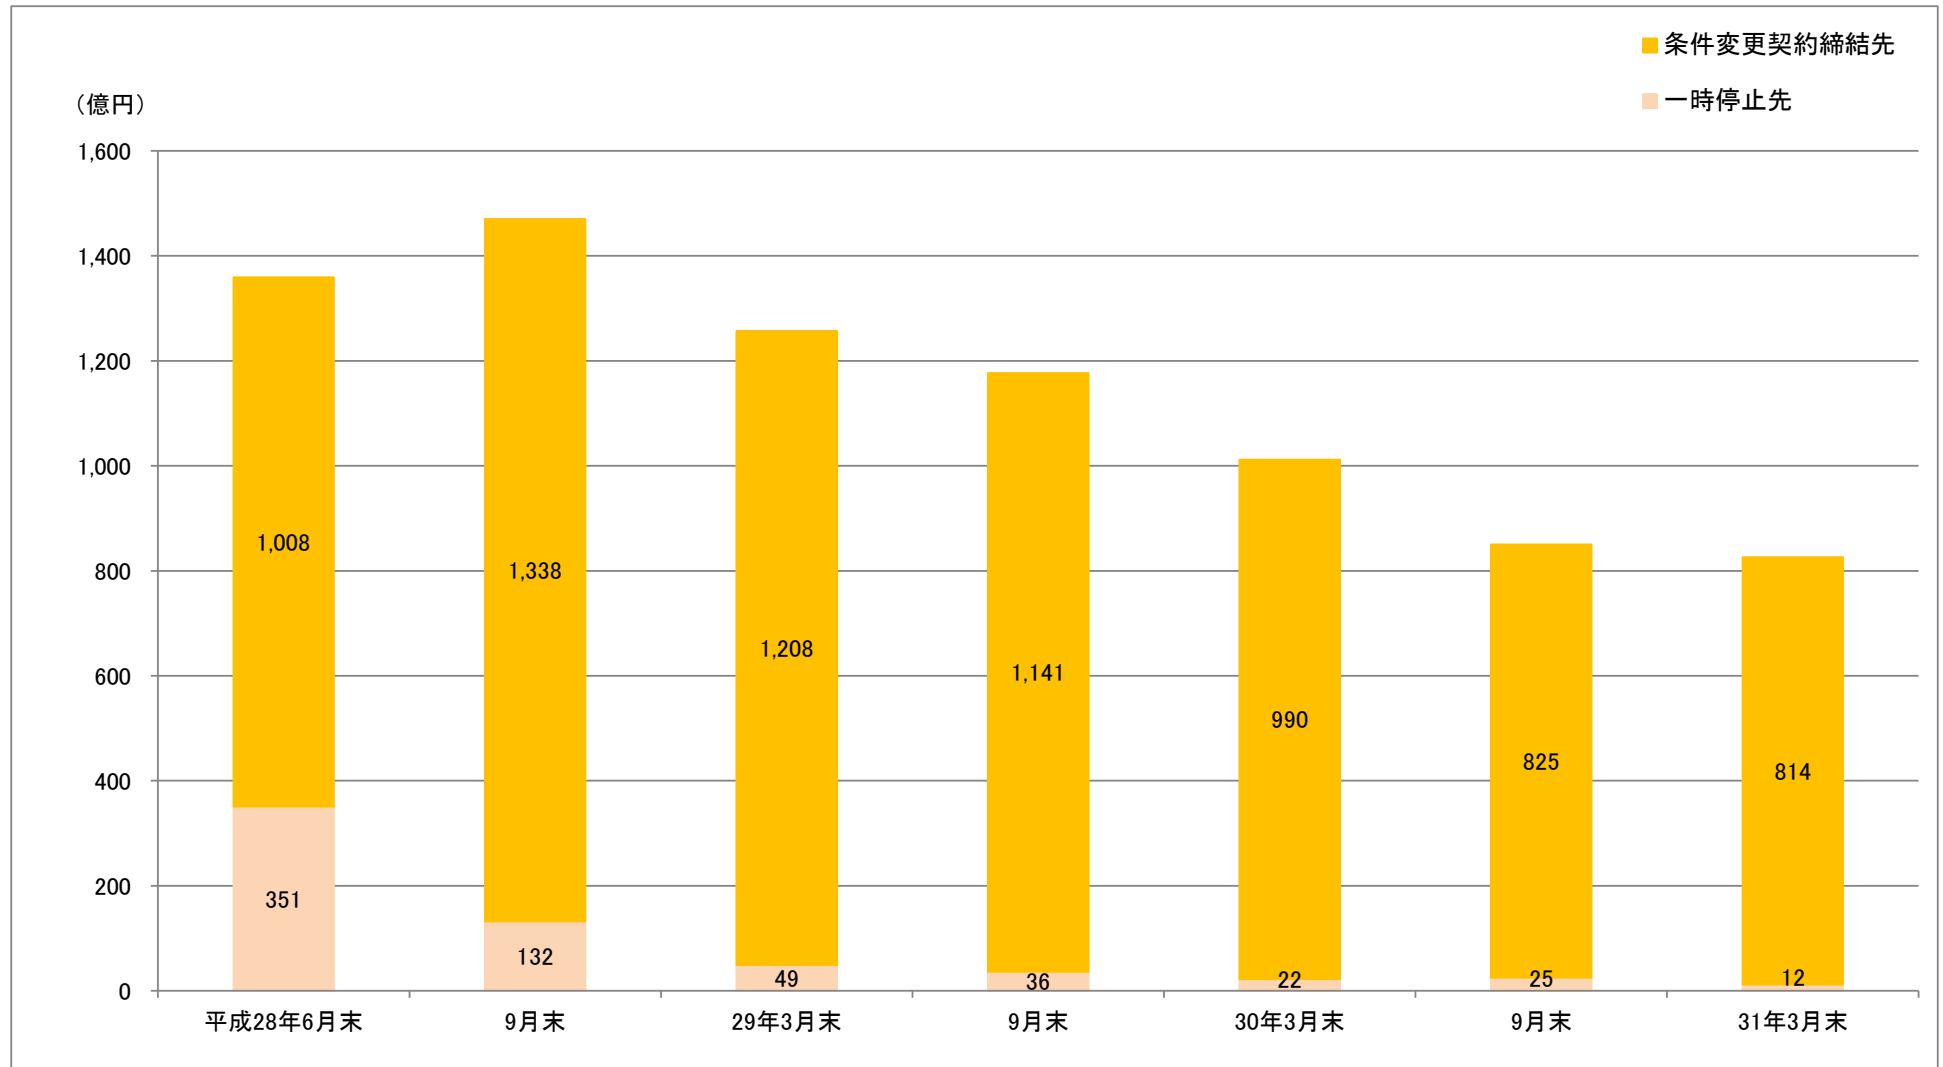

平成28年熊本地震以降に約定返済停止等を行っている債権額の推移(全体)