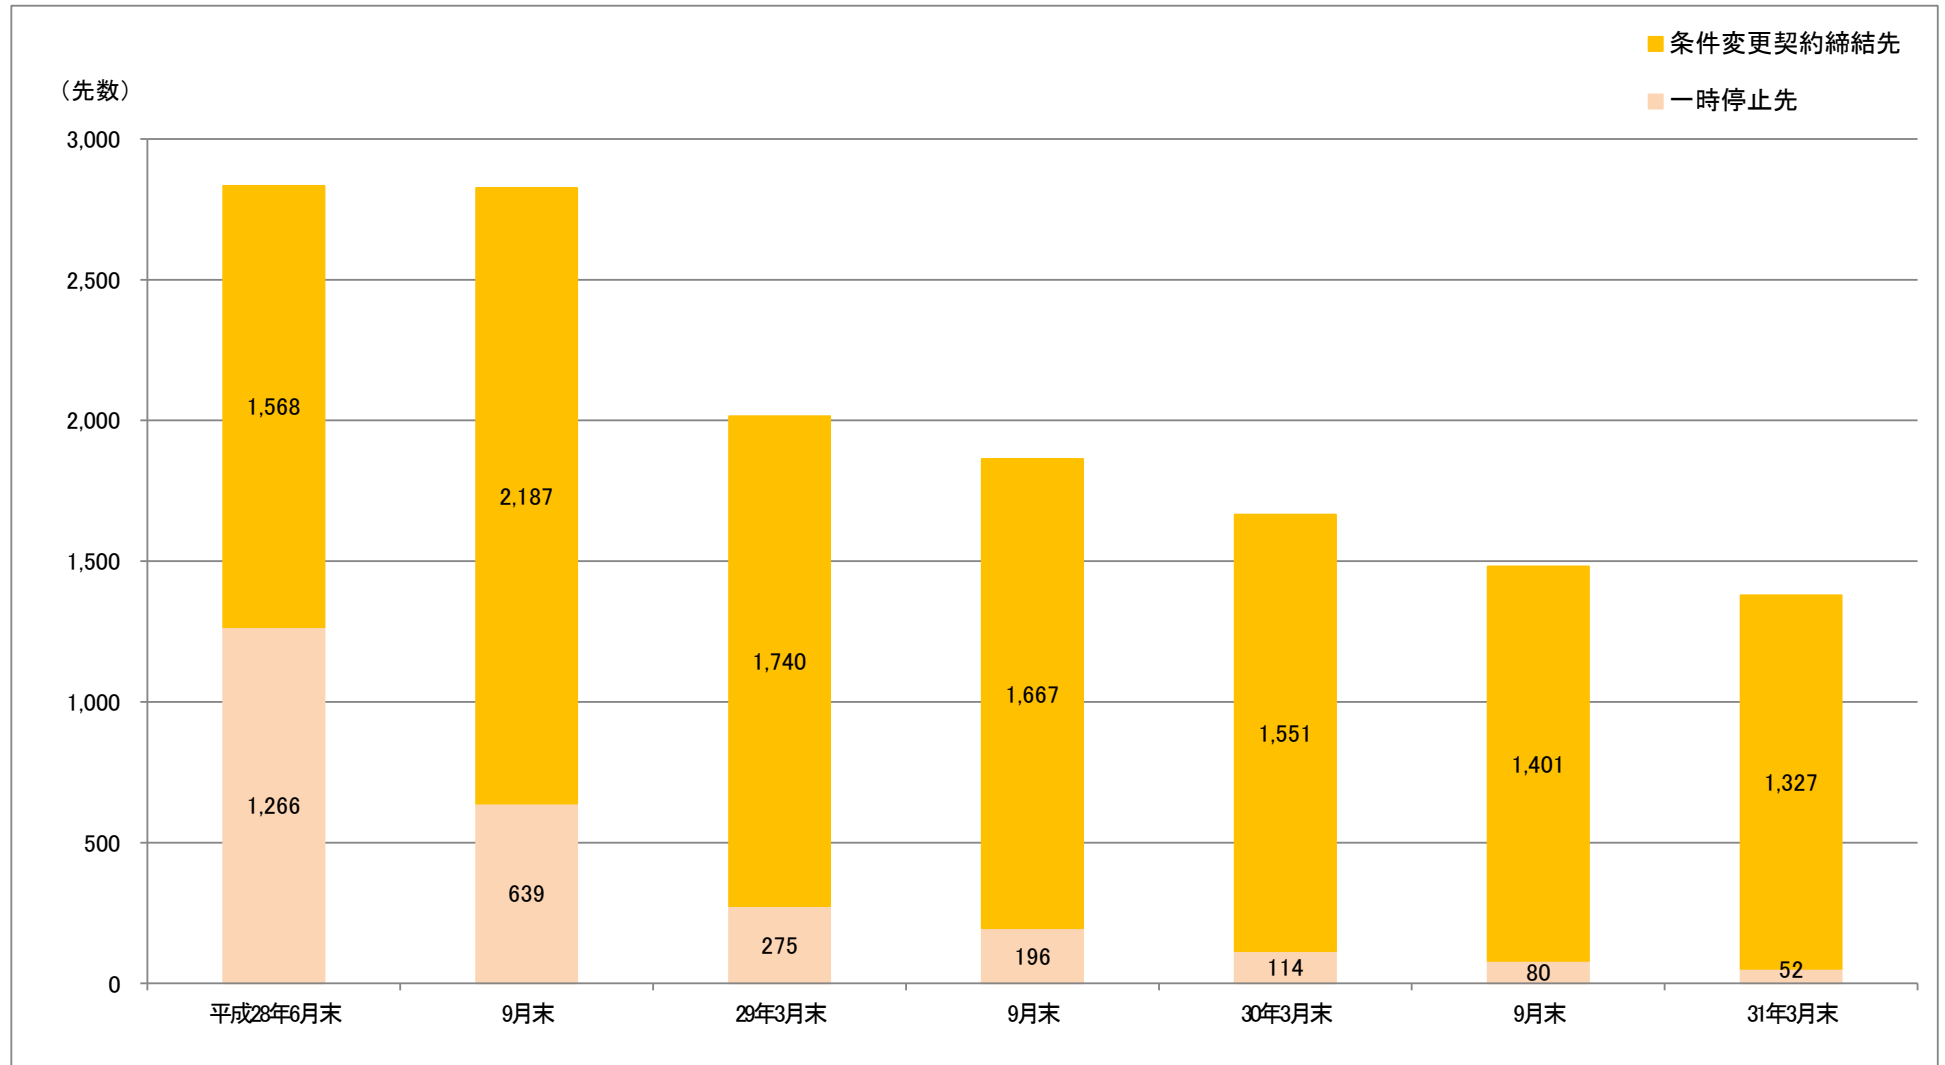

## 平成28年熊本地震以降に約定返済停止等を行っている債務者数の推移(全体)

## 平成28年熊本地震以降に約定返済停止等を行っている債務者数の推移(住宅ローン先)